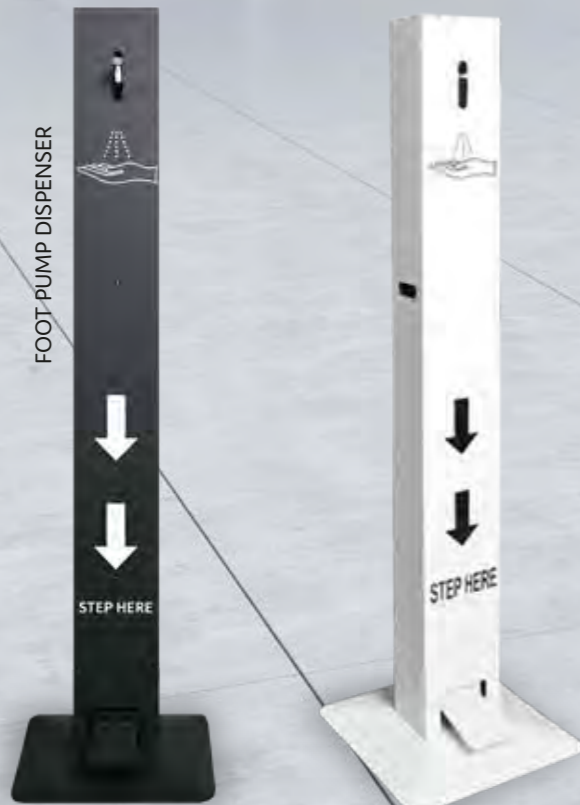

RIGID SLIM BANNER
RIG-SLIM

RIGID STRUT
RIG-STRUT

RIGID BANNER

BEST SELLER

Size	Code
30cm	RIG-030
40cm	RIG-040
60cm	RIG-060
80cm	RIG-080

RIGID PLATE BANNER

Size	Code
24cm	RIG-PLATE-024
60cm	RIG-PLATE-60

RIGID ANGLE

HEALTH AND SAFETY

POPULAR SANITISER UNIT

BEST SELLER

Size	Code
A4	SANI-POP-A4
A3	SANI-POP-A3

STANDARD SANITISER UNIT

BEST SELLER

Colour	Code
BLACK	SANI-STD-BLK
WHITE	SANI-STD-WHT

EVERYDAY SANITISER UNIT