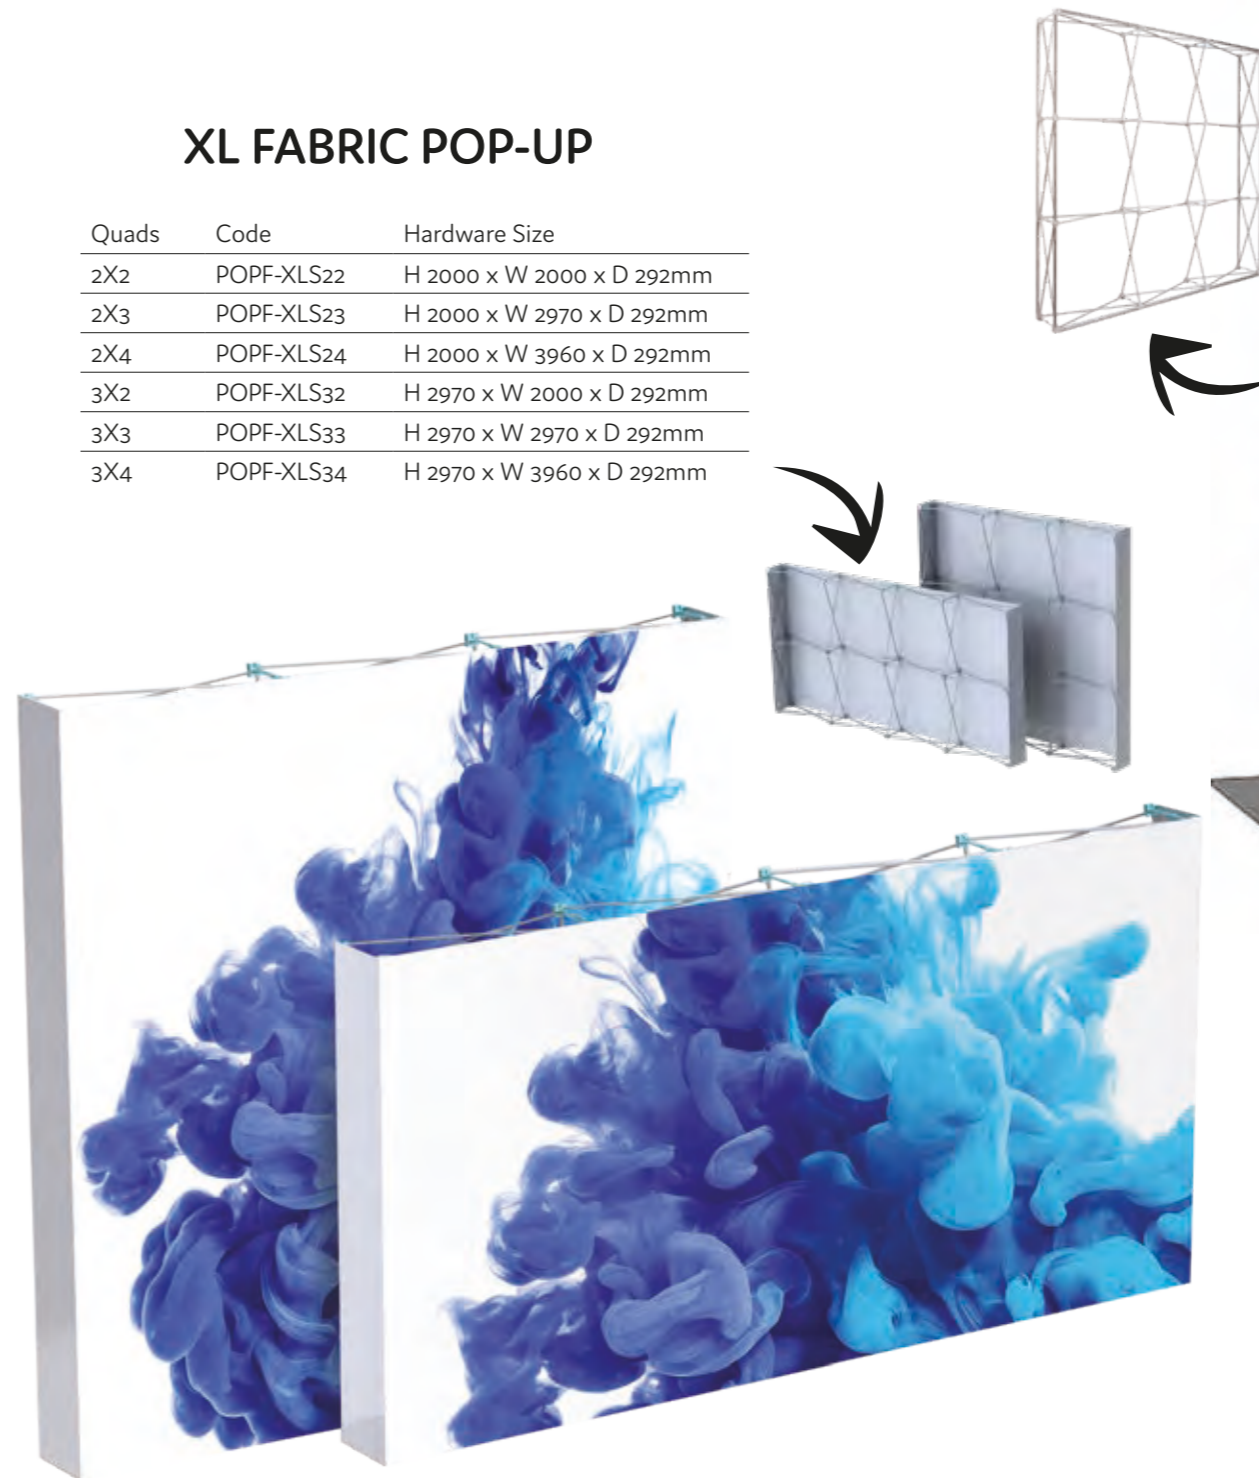

XL FABRIC POP-UP

Quads	Code	Hardware Size
2X2	POPF-XLS22	H 2000 x W 2000 x D 292mm
2X3	POPF-XLS23	H 2000 x W 2970 x D 292mm
2X4	POPF-XLS24	H 2000 x W 3960 x D 292mm
3X2	POPF-XLS32	H 2970 x W 2000 x D 292mm
3X3	POPF-XLS33	H 2970 x W 2970 x D 292mm
3X4	POPF-XLS34	H 2970 x W 3960 x D 292mm

11

SEG FABRIC POP-UP

Quads	Code	Hardware Size
3x1	POPF-SEGS31	H 2216 x W 772 x D 320mm
3x2	POPF-SEGS32	H 2216 x W 1493 x D 320mm
3x3	POPF-SEGS33	H 2216 x W 2214 x D 320mm
3x4	POPF-SEGS34	H 2216 x W 2935 x D 320mm